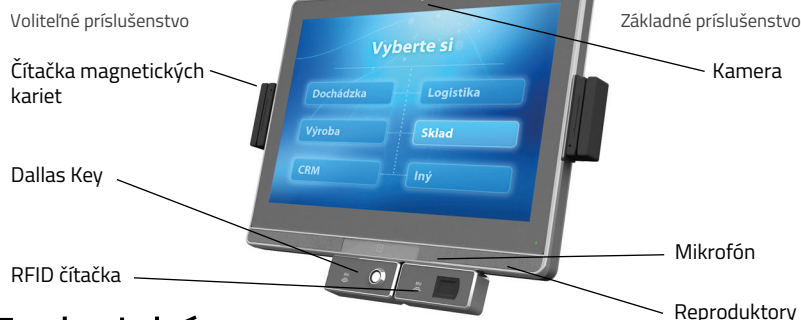

## Ovládanie všetkými prstami súčasne

V originálnom dizajne sa ukrýva jedno z najtenších priemyselných all-in-one riešení (počítač, monitor, dotykový panel v jednom). Odolný kapacitný dotykový panel má funkciu multitouch – ovládanie počítača všetkými prstami súčasne. Komunikáciu s externým prostredím umožňujú zabudované reproduktory, kamera a mikrofón.

## Vodeodolné reproduktory a mikrofón

UniQ PC 190 má vysokú mechanickú odolnosť panela. Uzavretá kompaktná konštrukcia s triedou ochrany IP65 chráni počítač, reproduktory a mikrofón pred prachom, striekajúcou vodou a otrasmi. Navyše jeho údržba je maximálne rýchla a jednoduchá. Stačí umyť vlhkou utierkou a tekutými čistiacimi prostriedkami.

## Výkon a kompatibilita

UniQ PC 190 prináša flexibilné riešenie. Poskytuje konfigurovateľné pripojenie rôznych zariadení, napríklad čítačku magnetických kariet, Dallas key na identifikáciu prístupu k PC, RFID čítačku napr. na evidenciu dochádzky alebo pre prístupové terminály. Čítačku čiarových kódov pre logistiku a skladové hospodárstvo. Prostredníctvom portov USB a RS-232 je možné pripojiť ľubovoľné kompatibilné zariadenie. Procesory Intel ponúkajú výhodnú kombináciu minimálnej spotreby a vysokého výkonu.

## Široká variabilita uchytenia

Kompaktné uchytenie a tvar počítača ponúkajú dobrú ergonómiu a efektívne využitie pracovného prostredia. Moderný nastaviteľný stojan umožní prispôbiť jeho umiestnenie. Možnosť voľby je z viacerých typov stojanov pre umiestnenie na stôl, na stenu, klbové uchytenie ale aj štandardné VESA uchytenie. Všetko s diskretným uložením káblov a variabilným polohovaním.